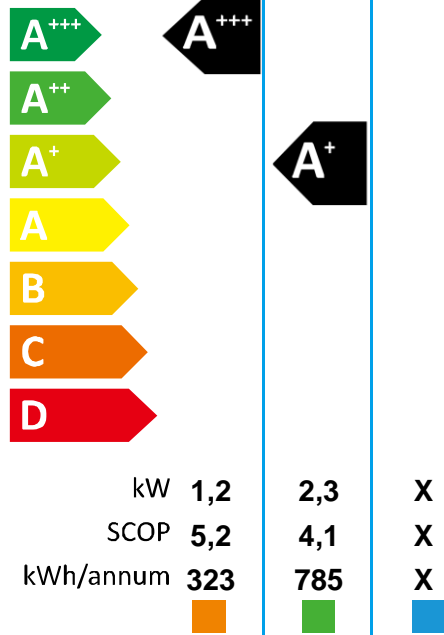

ENERG

енергия · ενέργεια

Y IJA
IE IA

FUJITSU

AOEG07KETA / ASEG07KETF-B

SEER

kW **2,0**
SEER **7,4**
kWh/annum **95**

SCOP

54dB

61dB

ENERGIA · ЕНЕРГИЯ · ΕΝΕΡΓΕΙΑ · ENERGIJA · ENERGY · ENERGIE · ENERGI

626/2011