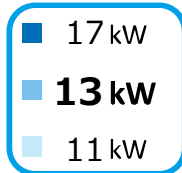

**ENERG**  
енергия · ενέργεια

Y IJA  
IE IA

**FUJITSU**

WOYK160LCTA / WGYK160DG9

**A+**

**A**

2019

811/2013